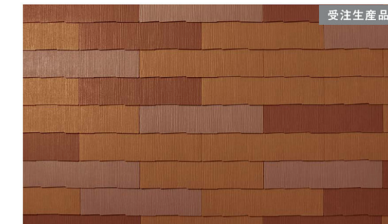

MFX821C
リフレMGホワイト
ニチハ

短尺
長尺

神島化学工業
アルテミュール 縦張り
レッドシダーエイジング ORA184H7336R

CC123* ユーロミックス (5T6236)
使用色: グラッサ・メロウレンジ/グラッサ・フロウンスベージュ/グラッサ・ユーロレッド (混ぜ比率 2:1:1)
屋根 ケイミュー
CC123* ユーロミックス

10 11
エントランス・ポーチ タイル
アイコッドリョーフ
10・11

YL242 ミディアム
軒天 ニチハ

サッシ枠カラー
ナチュラルシルバー(D) LIXIL